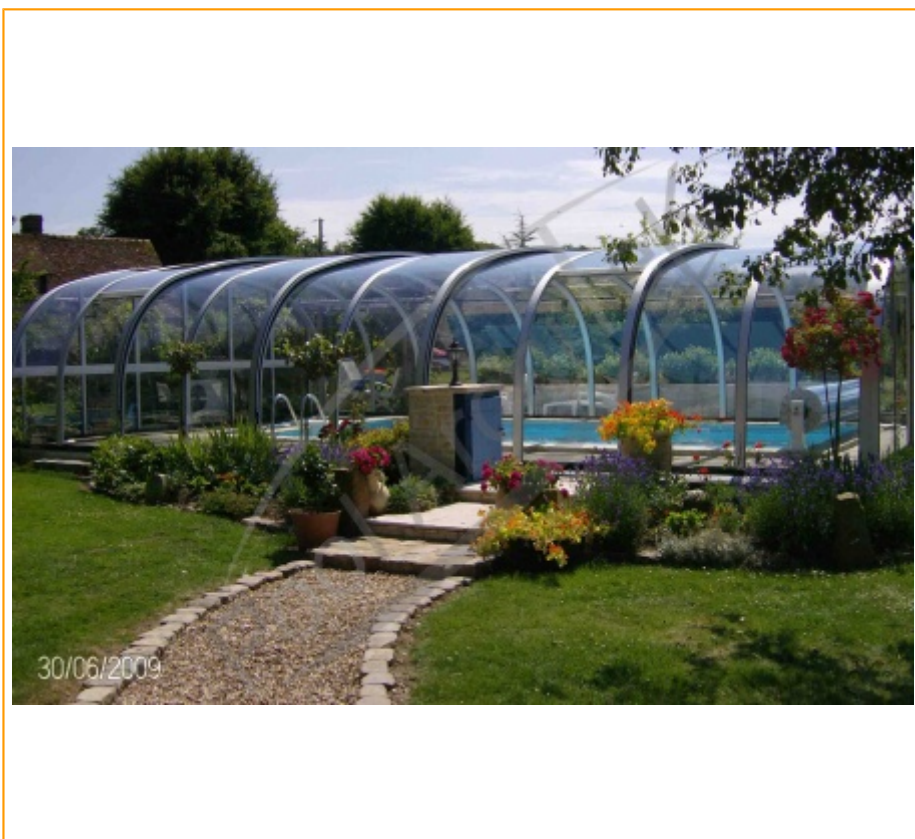

Panorama - abri piscine haut

Abri de piscine offrant un espace intérieur d'une très grande habitabilité pour un usage tout au long de l'année.

abri piscine haut

Caractéristiques de l'abri

- Grand volume
- Hauteur jusqu'à 2,8 m
- Abri Téléscopique ou Fixe
- Garantie 10 ans *

Présentation de notre abri de piscine Panorama

L'abri de piscine Panorama est un **abri de piscine haut résidentiel télescopique**.

Cet abri de piscine propose un **espace exceptionnel**.

Il permet de profiter véritablement de sa piscine durant une large partie de l'année.

Hors saison, votre espace de détente est une véritable **piscine couverte**.

En été, la **fonction télescopique** de l'abri permet une **baignade en plein air**.

Cet abri piscine peut également être **accolé à votre habitation** ou **pool house**.