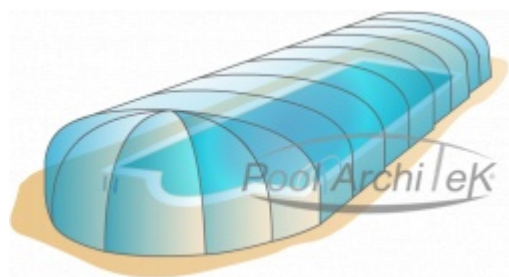

## Palacia - abri piscine haut + rotonde

Abri de piscine mixte, composé d'un abri haut de piscine résidentiel, dont une des extrémités est remplacée par une demi-rotonde.

abri piscine haut + rotonde

### Présentation de notre abri de piscine Palacia

L'abri de Piscine Palacia est l'association d'un abri de piscine haut résidentiel, avec une demie rotonde **en extrémité de l'abri de votre piscine.**

Cette configuration vous permet de **maximiser votre espace de loisirs** tout en couvrant intégralement votre piscine.

Cette forme d'abri **convient parfaitement aux abris de piscine équipés d'escalier roman.**

La hauteur de l'abri est calculé pour pouvoir **coulisser judicieusement**