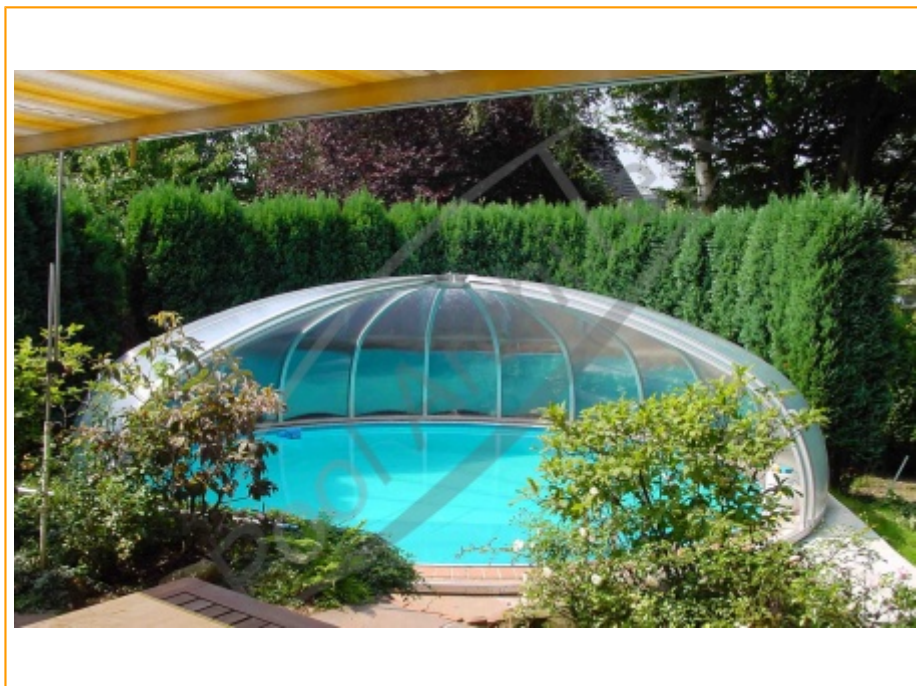

Luna - abri piscine rotonde

L'abri de piscine qui s'adapte parfaitement à votre **piscine circulaire**.

abri piscine rotonde

Caractéristiques de l'abri

- Diamètre jusqu'à 12 m
- Hauteur jusqu'à 3 m

Présentation de notre abri de piscine Luna

Il s'agit d'une véritable rotonde que l'on peut coulisser au gré de ses envies.

La taille de l'abri piscine rotonde peut soit être ajusté au centimètre près à celle de votre piscine, ou augmentée pour offrir un espace supplémentaire en bord piscine.

C'est le choix de ceux dont **la piscine est circulaire** et qui veulent garder le cachet de cet environnement. Ce type de rotonde est aussi utilisé pour couvrir des spas. **Elle peut être basse ou haute.**