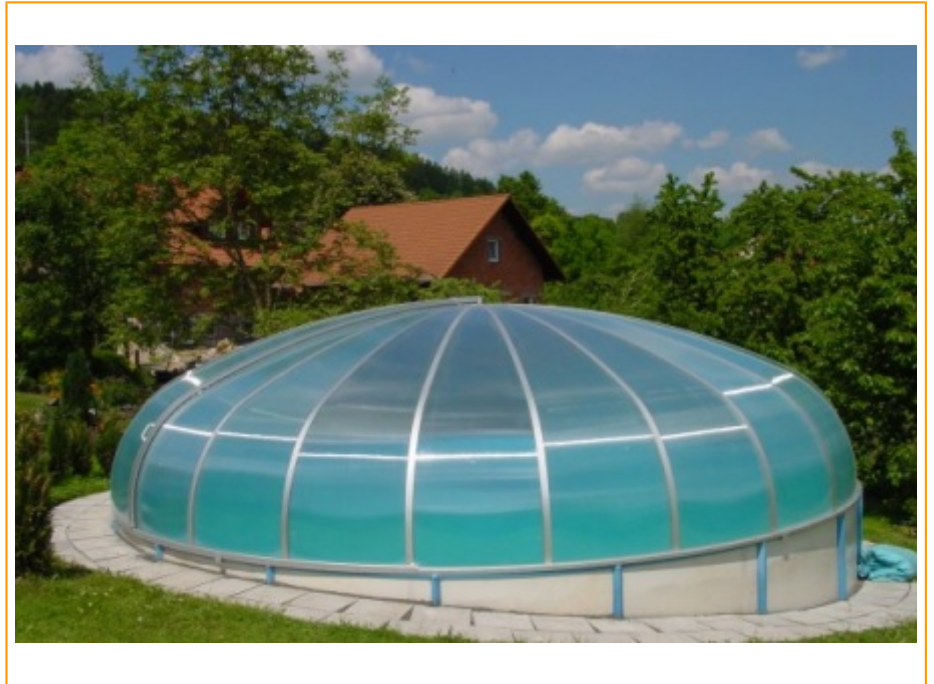

Luna - abri piscine rotonde

L'abri de piscine qui s'adapte parfaitement à votre **piscine circulaire**.

abri piscine rotonde

Caractéristiques de l'abri

- Diamètre jusqu'à 12 m
- Hauteur jusqu'à 3 m

Présentation de notre abri de piscine Luna

Il s'agit d'une véritable rotonde que l'on peut coulisser au gré de ses envies.

La taille de l'abri piscine rotonde peut soit être ajusté au centimètre près à celle de votre piscine, ou augmentée pour offrir un espace supplémentaire en bord piscine.

C'est le choix de ceux dont **la piscine est circulaire** et qui veulent garder le cachet de cet environnement. Ce type de rotonde est aussi utilisé pour couvrir des spas. **Elle peut être basse ou haute.**