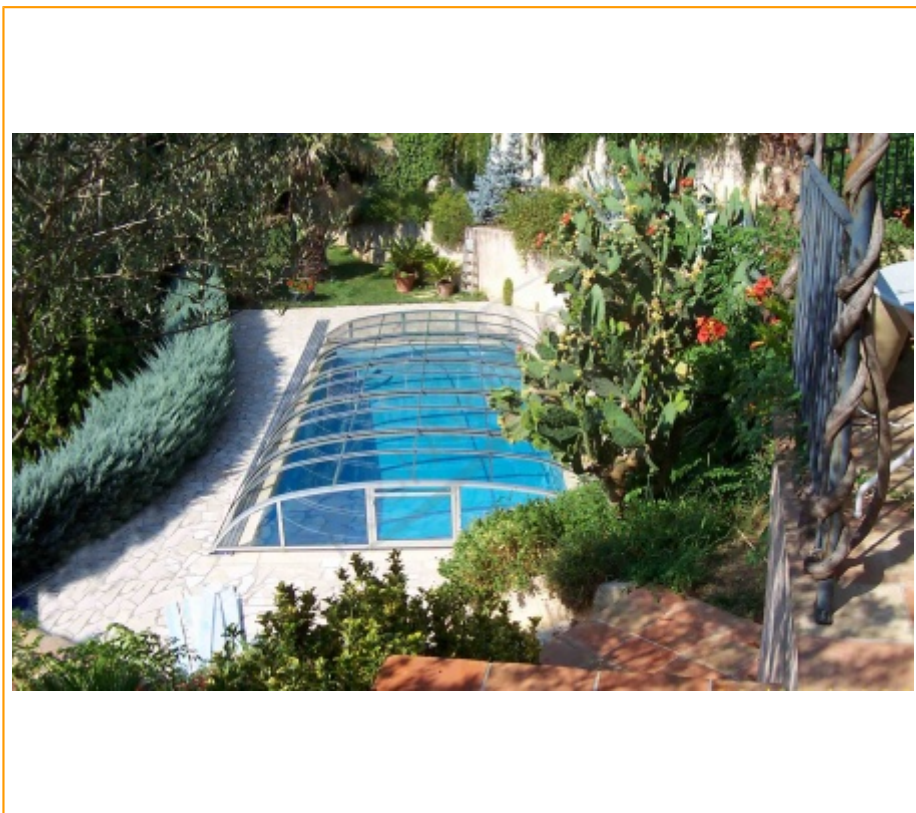

## Linéa - abri piscine bas

**Abri piscine de Forme épurée**, très basse. Il est prisé par ceux qui cherchent le confort de l'abri et une protection en toute discrétion de leur bassin.

abri piscine bas

### Caractéristiques de l'abri

- Hauteur : jusqu'à 1 m
- Abri Amovible
- Entièrement télescopique
- Garantie 10 ans \*

### Présentation de notre abri de piscine Linéa

Forme épurée, très basse. L'**abri LINEA** est prisé par ceux qui cherchent le confort de l'**abri piscine** et une **protection** en toute discrétion de leur **bassin**.

C'est le modèle adapté à ceux qui désirent profiter du confort d'un **abri de piscine** tout en optant pour une discrétion maximale.

L'**abri bas cintré LINEA** est le plus discret de tous. Sa forme cintrée en **anse de panier** permet une hauteur maximale inférieure à 1 m. Ses arceaux d'un seul tenant sont galbés sur-mesure en fonction de la portée de l'abri (largeur du bassin).