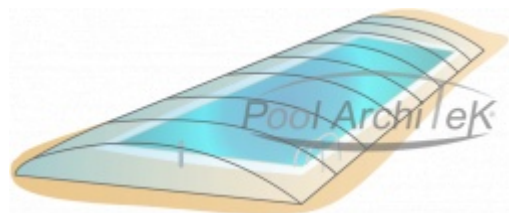

## Linéa - abri piscine bas

**Abri piscine de Forme épurée**, très basse. Il est prisé par ceux qui cherchent le confort de l'abri et une protection en toute discrétion de leur bassin.

abri piscine bas

### Caractéristiques de l'abri

- Hauteur : jusqu'à 1 m
- Abri Amovible
- Entièrement télescopique
- Garantie 10 ans \*

### Présentation de notre abri de piscine Linéa

Forme épurée, très basse. L'**abri LINEA** est prisé par ceux qui cherchent le confort de l'**abri piscine** et une **protection** en toute discrétion de leur **bassin**.

C'est le modèle adapté à ceux qui désirent profiter du confort d'un **abri de piscine** tout en optant pour une discrétion maximale.

L'**abri bas cintré LINEA** est le plus discret de tous. Sa forme cintrée en **anse de panier** permet une hauteur maximale inférieure à 1 m. Ses arceaux d'un seul tenant sont galbés sur-mesure en fonction de la portée de l'abri (largeur du bassin).